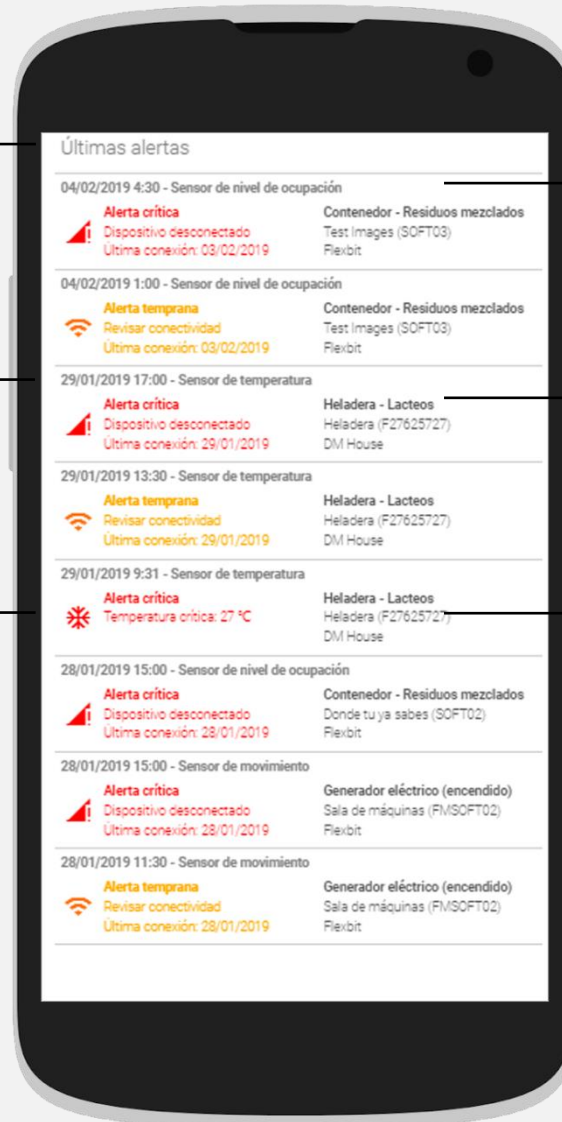

LED de comunicación

Además de saber su estado online, el LED le indica conectividad y medición

Sonda opcional

Si lo requiere, una sonda puede incorporarse al dispositivo para zonas difíciles de acceder

Tecnología touch

Si no se cumple con la calidad de la cadena de frío, el dispositivo lo alerta en la aplicación.

La tecnología GPRS GPS informa la ubicación de su mercadería.

Con un datalogger incorporado, el dispositivo guarda la temperatura medida cuando no hay internet y luego envía toda la información sensada.

Descarga
Datos en Excel

Mapa interactivo

Ubicación e información de todos sus dispositivos

Ubicación

Sepa donde están los dispositivos

Resumen

Vea el estado del termómetro en tiempo real

Alertas inteligentes

Una APP, solo para notificaciones

Tiempo real

Alertas de eventos

Conectividad

Eventos de conectividad

Fuera de rango

Alertas mediciones críticas

Fecha y hora