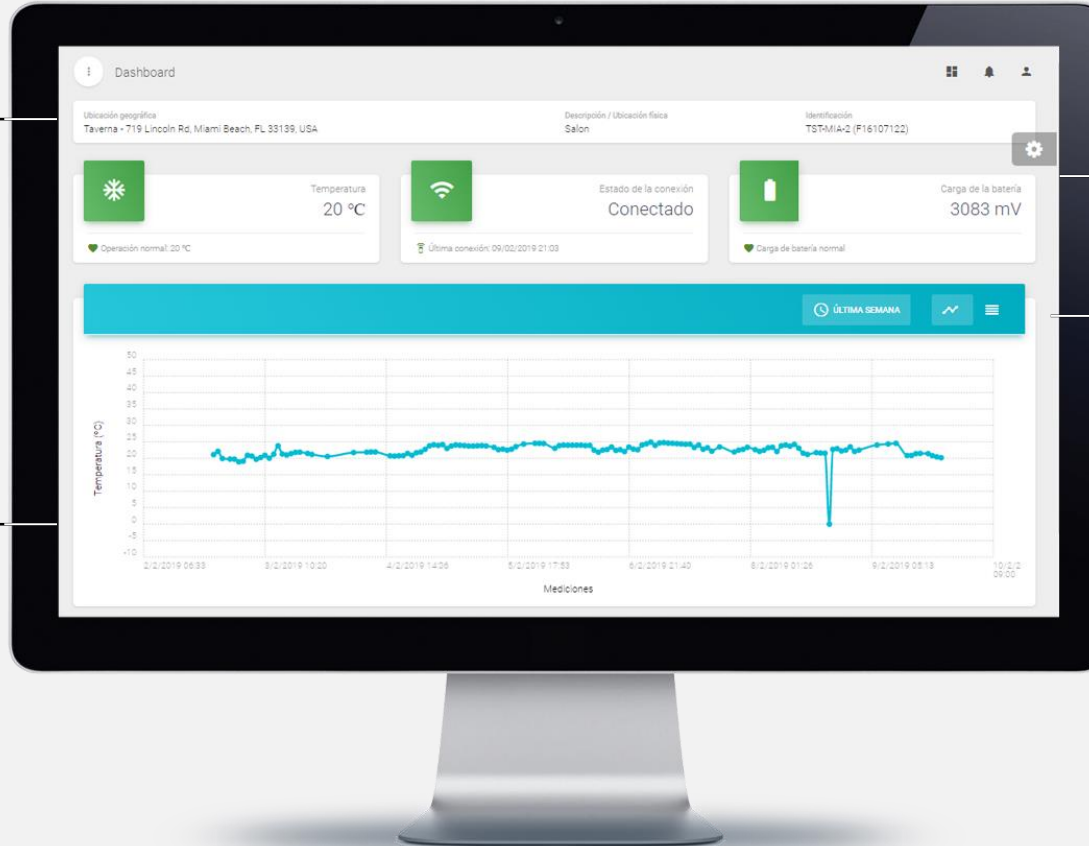

Si no se cumple con la calidad de la cadena de frío, el dispositivo lo alerta en la aplicación.

La tecnología GPRS GPS informa la ubicación de su mercadería.

Con un datalogger incorporado, el dispositivo guarda la temperatura medida cuando no hay internet y luego envía toda la información sensada.

Descargue en un Excel temperatura, fecha y hora de la cadena de frío

Toda la información concentrada

Una plataforma, todo en tiempo real

Ubicación
Lugar instalación

Analítica
Gráfico de datos

Estado
Del dispositivo

Descarga
Datos en Excel

Mapa interactivo

Ubicación e información de todos sus dispositivos

Ubicación

Sepa donde están los dispositivos

Resumen

Vea el estado del termómetro en tiempo real

Alertas inteligentes

Una APP, solo para notificaciones

Tiempo real

Alertas de eventos

Conectividad

Eventos de conectividad

Fuera de rango

Alertas mediciones críticas

Fecha y hora