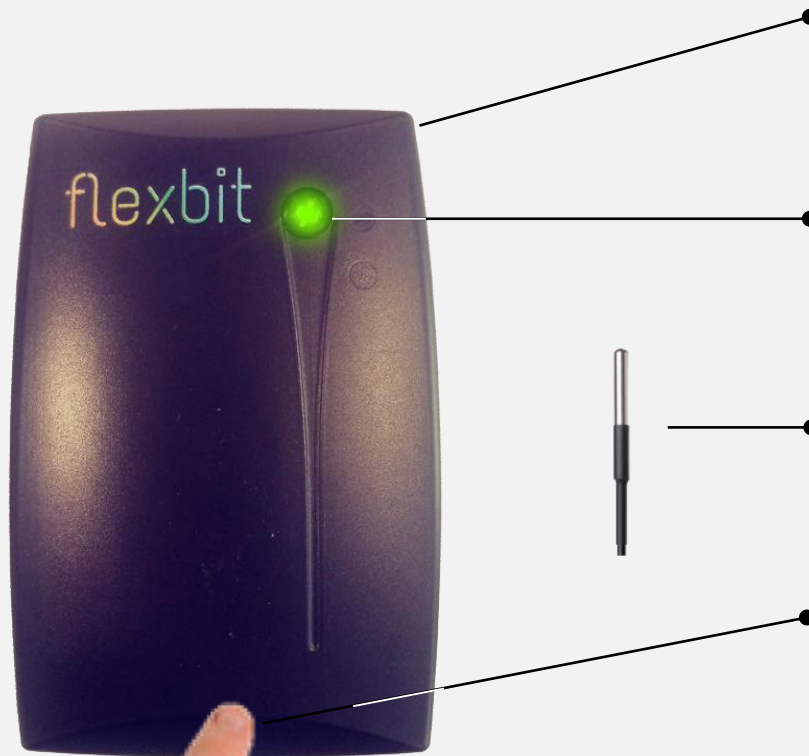

El dispositivo almacena las mediciones cuando no tiene Internet y luego las notifica

Energía

Escoja la opción que mejor se adapte a su necesidad: 2 pilas AA, 220V o combinado*

*Le notifica cortes de luz y sigue midiendo.

Sígalo en Google Maps

El dispositivo tiene GPS

Sepa donde están sus activos

Utilice la última tecnología

Sensores inteligentes conectados a Internet

Autoinstalable

El dispositivo puede instalarse con cinta bifaz o con un gancho soporte

LED de comunicación

Además de saber su estado online, el LED le indica conectividad y medición

Sonda opcional

Si lo requiere, una sonda puede incorporarse al dispositivo para zonas difíciles de acceder

Tecnología touch

Experiencia moderna. Encienda, apague, resetee o fuerce una medición tocando el dispositivo

Logística - Cadena de frío

El termómetro se instala en la cámara de frío del camión para asegurarse que se cumpla con la calidad de la cadena de frío.