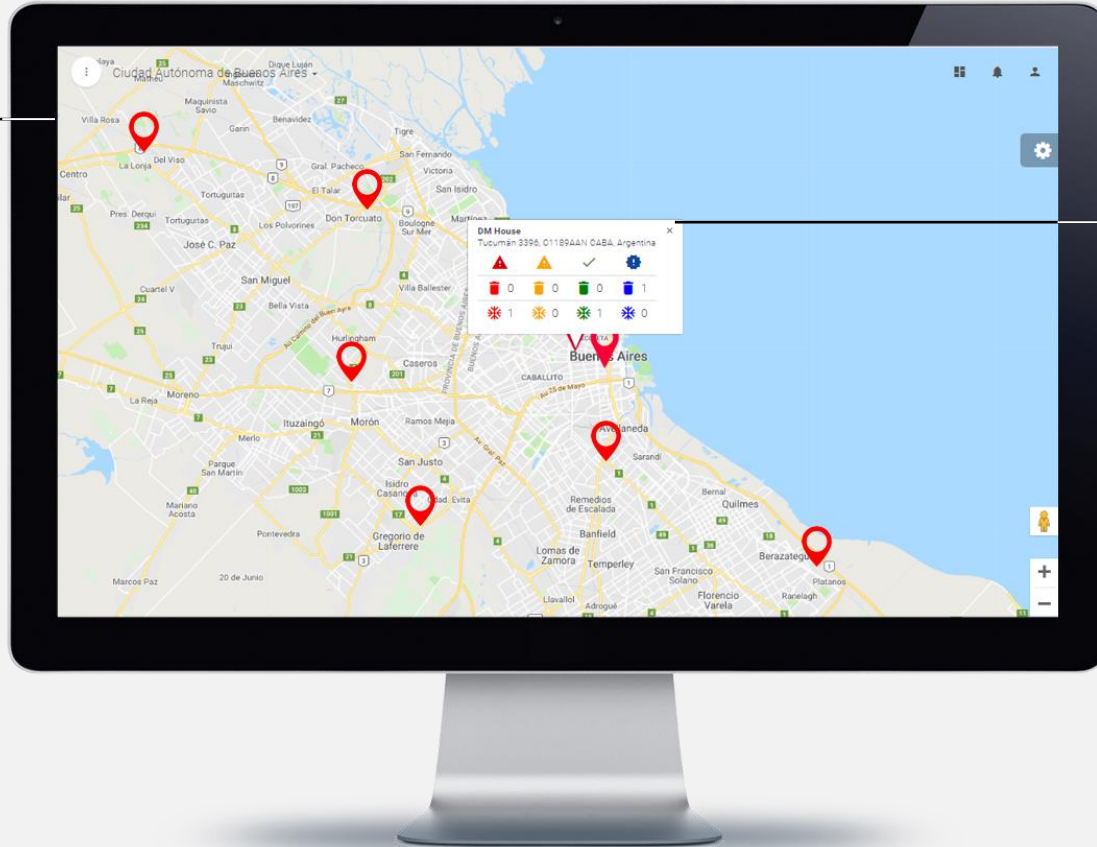

Si no se cumple con la calidad de la cadena de frío, el dispositivo lo alerta en la aplicación.

La tecnología GPRS GPS informa la ubicación de su mercadería.

Con un datalogger incorporado, el dispositivo guarda la temperatura medida cuando no hay internet y luego envía toda la información sensada.

Descargue en un Excel temperatura, fecha y hora de la cadena de frío

Toda la información concentrada

Una plataforma, todo en tiempo real

Ubicación
Lugar instalación

Analítica
Gráfico de datos

Estado
Del dispositivo

Descarga
Datos en Excel

Mapa interactivo

Ubicación e información de todos sus dispositivos

Ubicación

Sepa donde están los dispositivos

Resumen

Vea el estado del termómetro en tiempo real

Alertas inteligentes