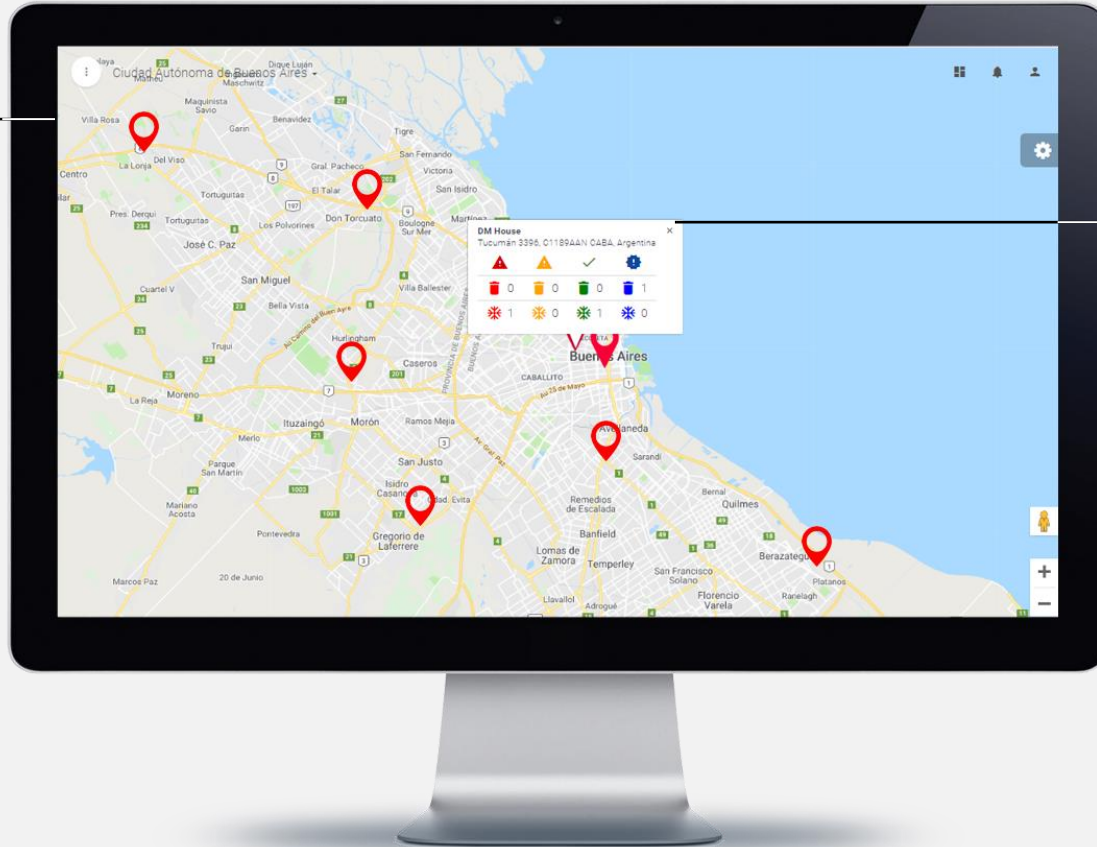

La tecnología GPRS GPS informa la ubicación de los contenedores.

Previo a llenarse el contenedor, el dispositivo envía una alerta en la aplicación para optimizar las operaciones de recolección de residuos.

Con un datalogger incorporado, el dispositivo guarda los niveles de llenado cuando no hay internet y luego envía toda la información sensada.

Descargue un Excel con fecha, hora, niveles de llenado y tipo de residuos generados.

Toda la información concentrada

Una plataforma, todo en tiempo real

Ubicación
Lugar instalación

Analítica
Gráfico de datos

Estado
Del dispositivo

Descarga
Datos en Excel

Mapa interactivo

Ubicación e información de todos sus dispositivos

Ubicación

Sepa donde están los dispositivos

Resumen

Vea el estado del contenedor en tiempo real

Alertas inteligentes

Una APP, solo para notificaciones

Tiempo real

Alertas de eventos