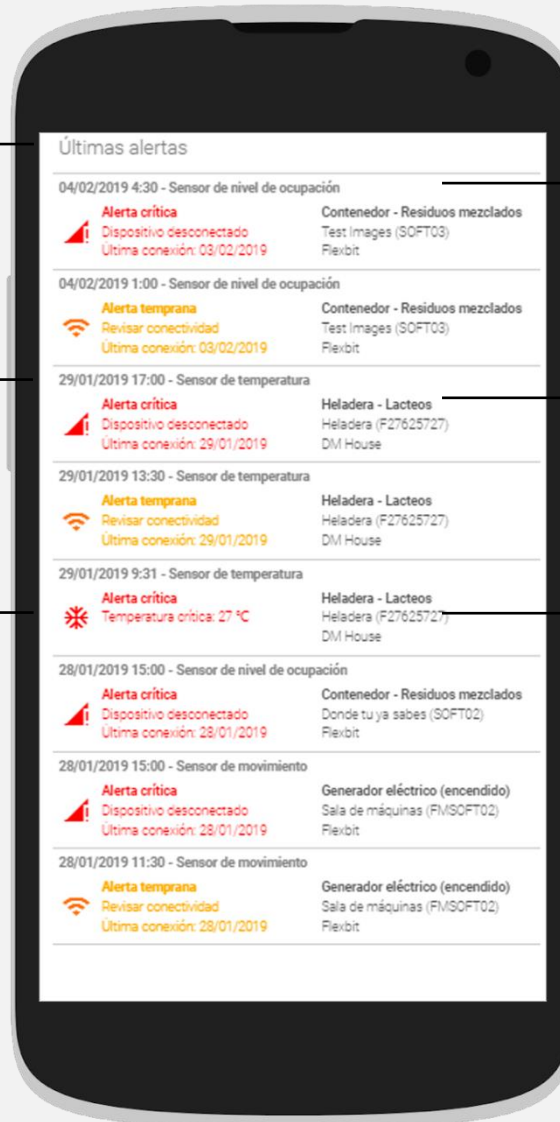

Con un datalogger incorporado, el dispositivo guarda los niveles de llenado cuando no hay internet y luego envía toda la información sensada.

Descargue un Excel con fecha, hora, niveles de llenado y tipo de residuos generados.

Toda la información concentrada

Una plataforma, todo en tiempo real

Ubicación
Lugar instalación

Analítica
Gráfico de datos

Estado
Del dispositivo

Descarga
Datos en Excel

Mapa interactivo

Ubicación e información de todos sus dispositivos

Ubicación

Sepa donde están los dispositivos

Resumen

Vea el estado del contenedor en tiempo real

Alertas inteligentes

Una APP, solo para notificaciones

Tiempo real

Alertas de eventos

Conectividad

Eventos de conectividad

Fuera de rango

Alertas mediciones críticas

Fecha y hora

Registro de la alerta

Ubicación

Donde ocurrió el evento