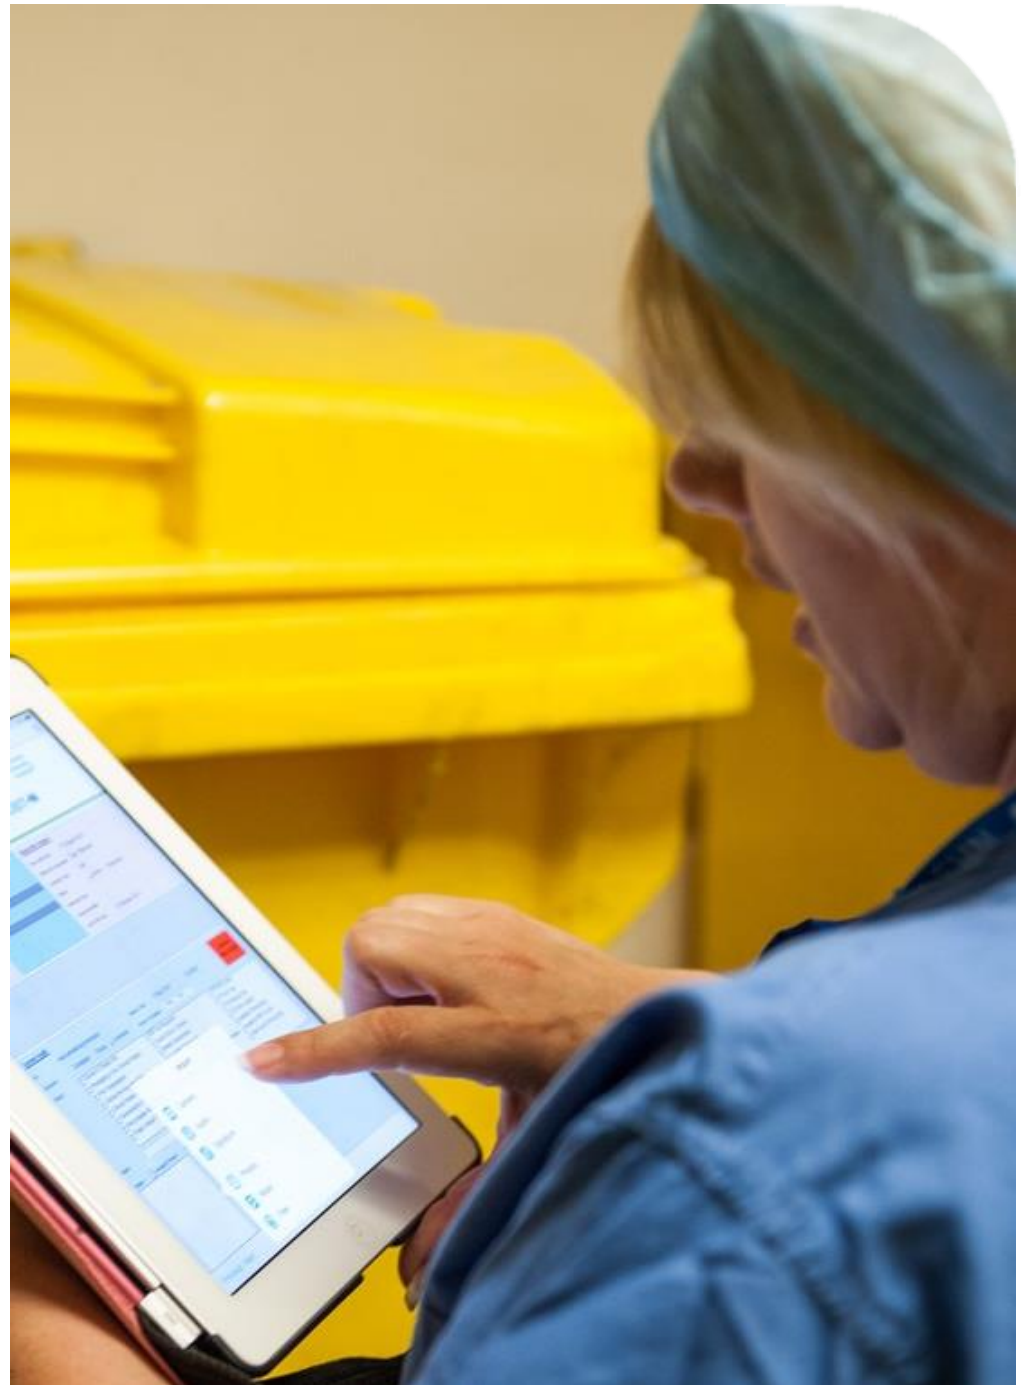

Sensor para conectar contenedores a Internet

Solución para la gestión de residuos

Alertas de niveles de llenado

Entérese cuando tiene recoger los residuos

Reportes de logística

Tenga registro de las operaciones de recolección

Mapa centralizado de contenedores

En una plataforma web tenga toda la información

Control desde su móvil

Acceda a la información desde su teléfono

Conozca el sensor inteligente

Nivel de llenado online

Alertas de recolección tempranas

Contenedores conectados

Use WIFI, tarjetas SIM o ambas para monitorear el llenado de los contenedores

Configure las alertas

Indique a partir de nivel de llenado el dispositivo tiene que enviarle una alerta