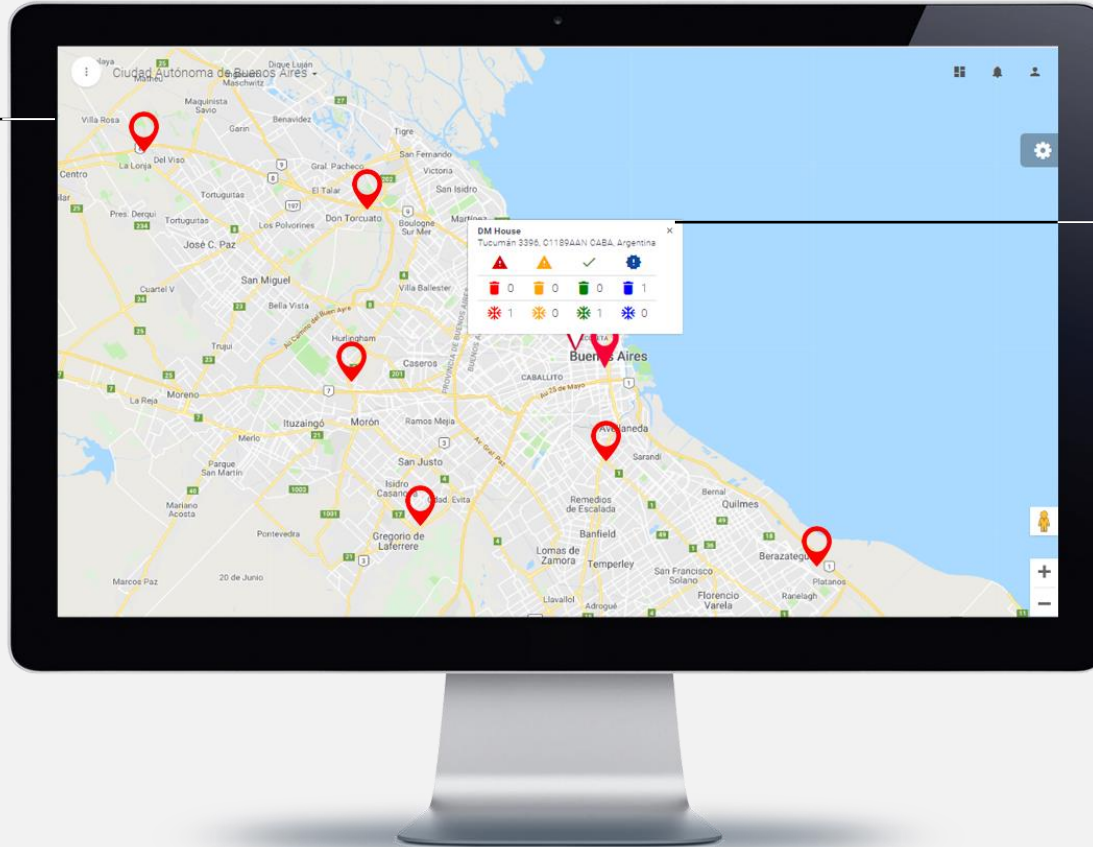

La tecnología GPRS GPS informa la ubicación de los contenedores.

Previo a llenarse el contenedor, el dispositivo envía una alerta en la aplicación para optimizar las operaciones de recolección de residuos.

Con un datalogger incorporado, el dispositivo guarda los niveles de llenado cuando no hay internet y luego envía toda la información sensada.

Descargue un Excel con fecha, hora, niveles de llenado y tipo de residuos generados.

Toda la información concentrada

Una plataforma, todo en tiempo real

Ubicación
Lugar instalación

Analítica
Gráfico de datos

Estado
Del dispositivo

Descarga
Datos en Excel

Mapa interactivo

Ubicación e información de todos sus dispositivos

Ubicación

Sepa donde están los dispositivos

Resumen

Vea el estado del contenedor en tiempo real

Alertas inteligentes

Una APP, solo para notificaciones

Tiempo real

Alertas de eventos