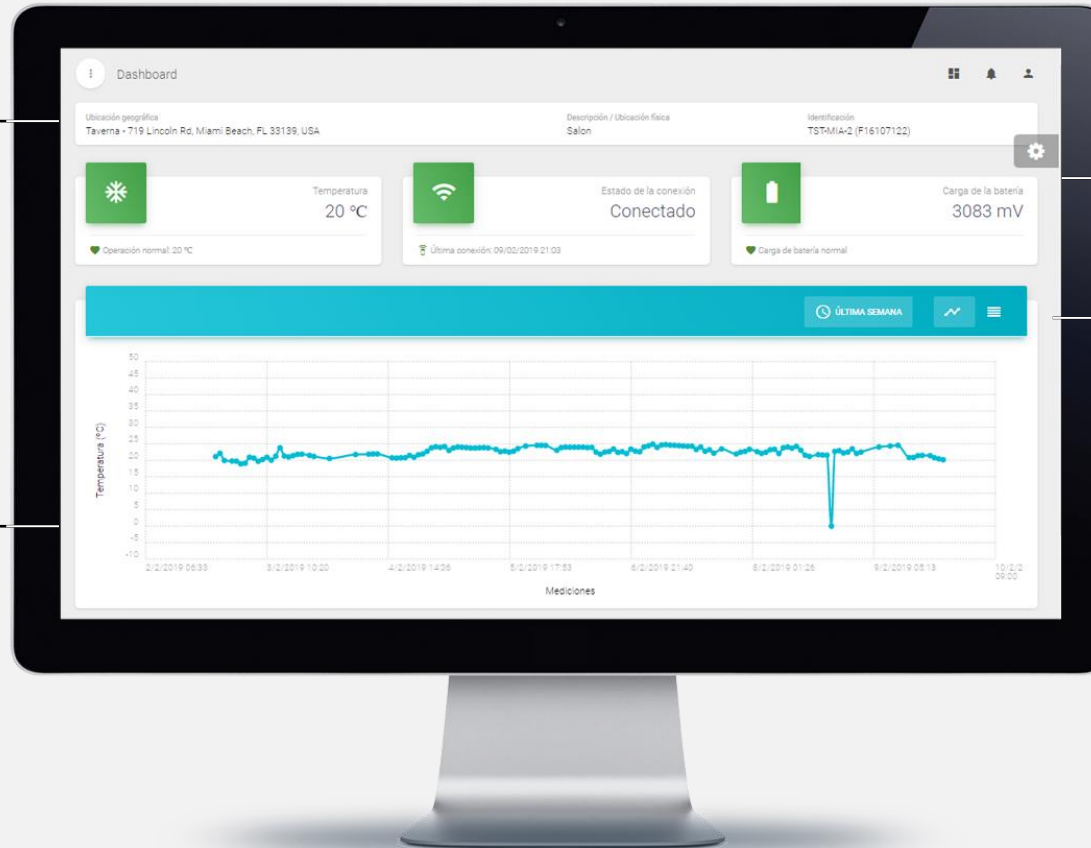

La tecnología GPRS GPS informa la ubicación de los contenedores.

Previo a llenarse el contenedor, el dispositivo envía una alerta en la aplicación para optimizar las operaciones de recolección de residuos.

Con un datalogger incorporado, el dispositivo guarda los niveles de llenado cuando no hay internet y luego envía toda la información sensada.

Descargue un Excel con fecha, hora, niveles de llenado y tipo de residuos generados.

Toda la información concentrada

Una plataforma, todo en tiempo real

Ubicación
Lugar instalación

Analítica
Gráfico de datos

Estado
Del dispositivo

Descarga
Datos en Excel

Mapa interactivo

Ubicación e información de todos sus dispositivos

Ubicación

Sepa donde están los dispositivos

Resumen

Vea el estado del contenedor en tiempo real

Alertas inteligentes

Una APP, solo para notificaciones

Tiempo real

Alertas de eventos