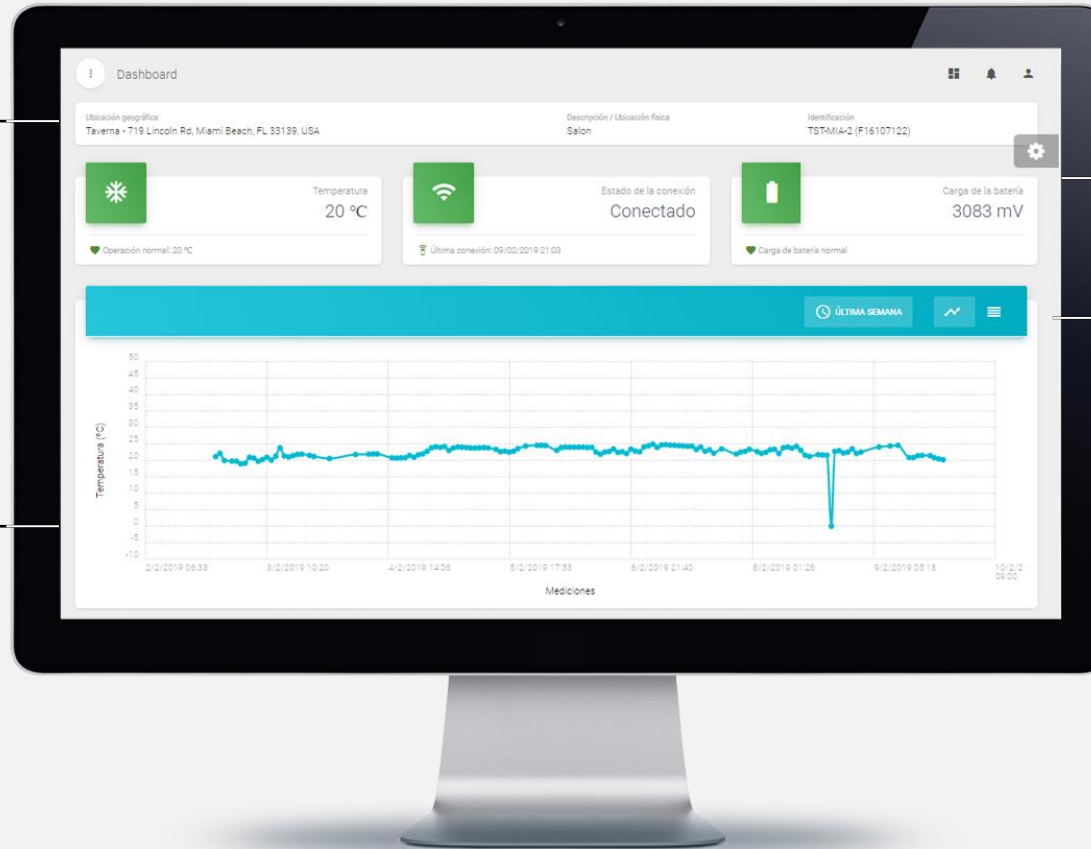

Pozos de agua monitoreados

El dispositivo se instala en el borde del pozo de agua, incluyendo los que se encuentran en exteriores.

El dispositivo lo alerta de posibles desbordes en la aplicación para optimizar las operaciones de mantenimiento.

La tecnología GPRS GPS informa la ubicación de las pozos conectados.

Con un datalogger incorporado, el dispositivo guarda los niveles de los pozos cuando no hay internet y luego envía toda la información sensada.

Descargue un Excel con fecha y hora de los niveles de llenado.

Toda la información concentrada

Una plataforma, toda lo que ocurre en tiempo real

Ubicación
Lugar instalación

Analítica
Gráfico de datos

Estado
Del dispositivo

Descarga
Datos en Excel

Mapa interactivo

Ubicación e información de todos sus dispositivos

Ubicación

Sepa donde están los dispositivos

Resumen

Vea el estado del contenedor en tiempo real

Alertas inteligentes