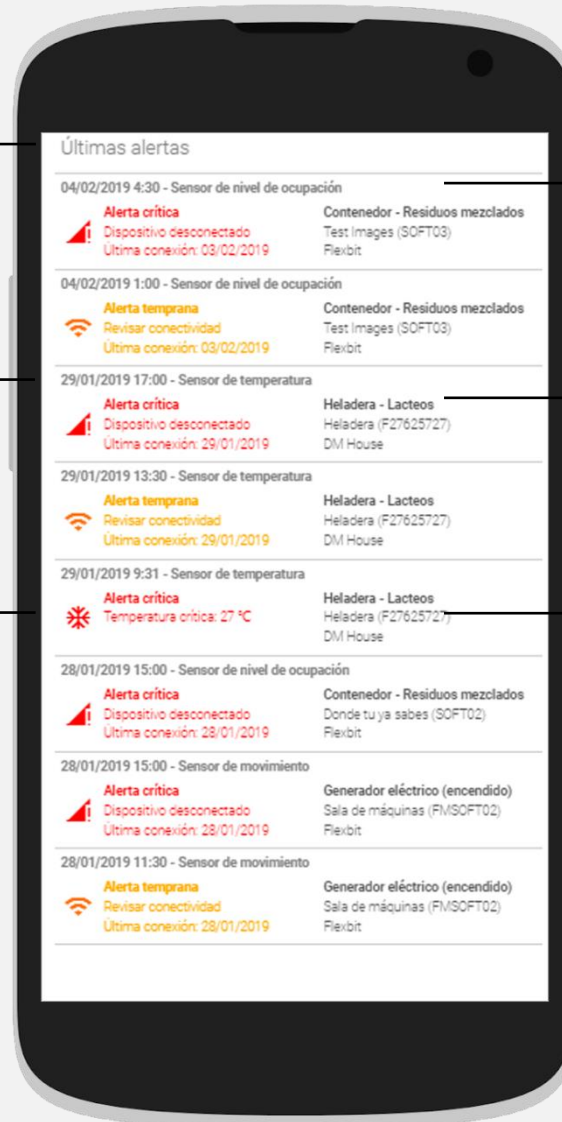

La tecnología GPRS GPS informa la ubicación de las pozos conectados.

Con un datalogger incorporado, el dispositivo guarda los niveles de los pozos cuando no hay internet y luego envía toda la información sensada.

Descargue un Excel con fecha y hora de los niveles de llenado.

Toda la información concentrada

Una plataforma, toda lo que ocurre en tiempo real

Ubicación
Lugar instalación

Analítica
Gráfico de datos

Estado
Del dispositivo

Descarga
Datos en Excel

Mapa interactivo

Ubicación e información de todos sus dispositivos

Ubicación

Sepa donde están los dispositivos

Resumen

Vea el estado del contenedor en tiempo real

Alertas inteligentes

Una APP, solo para notificaciones

Tiempo real

Alertas de eventos

Conectividad

Eventos de conectividad

Fuera de rango

Alertas mediciones críticas

Fecha y hora