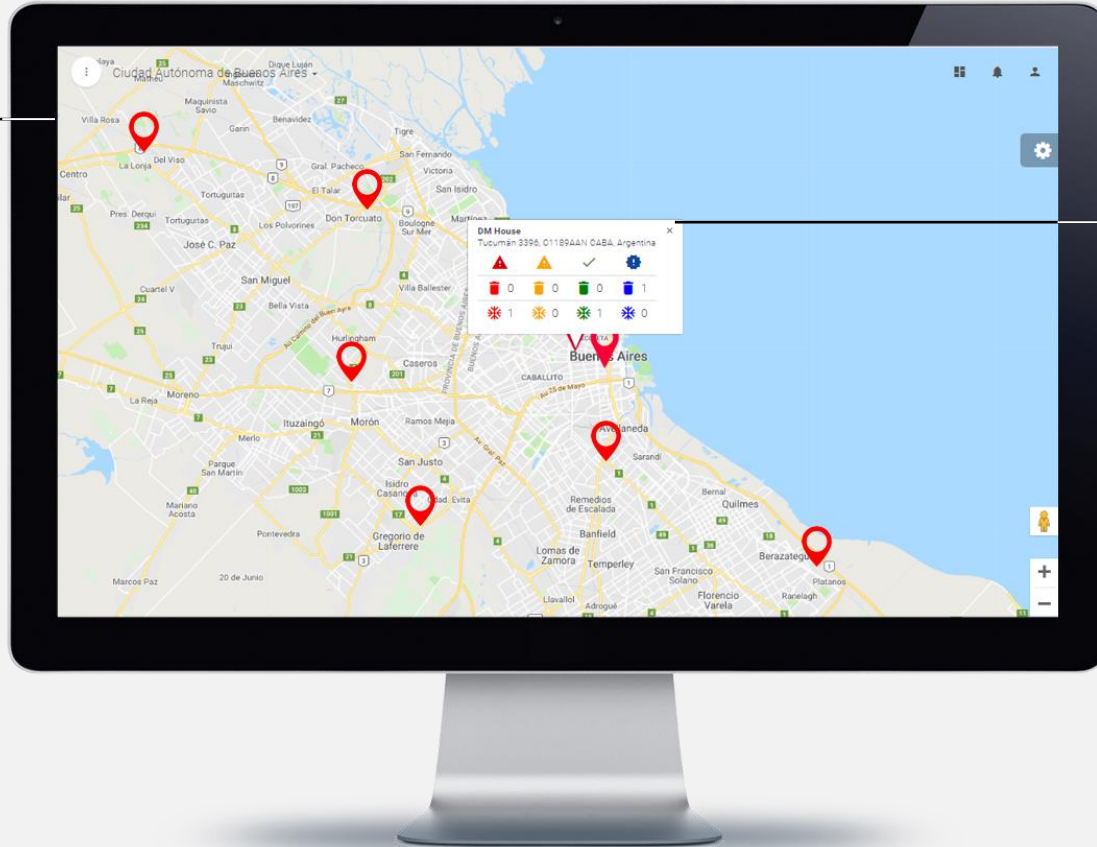

La tecnología GPRS GPS informa la ubicación de las pozos conectados.

Con un datalogger incorporado, el dispositivo guarda los niveles de los pozos cuando no hay internet y luego envía toda la información sensada.

Descargue un Excel con fecha y hora de los niveles de llenado.

Toda la información concentrada

Una plataforma, toda lo que ocurre en tiempo real

Ubicación
Lugar instalación

Analítica
Gráfico de datos

Estado
Del dispositivo

Descarga
Datos en Excel

Mapa interactivo

Ubicación e información de todos sus dispositivos

Ubicación

Sepa donde están los dispositivos

Resumen

Vea el estado del contenedor en tiempo real

Alertas inteligentes