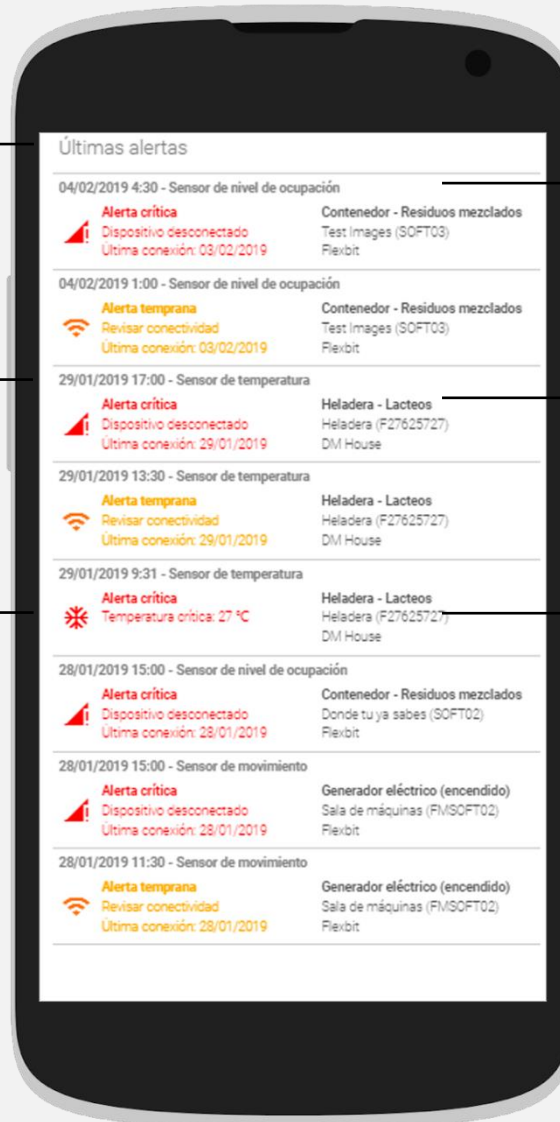

Tanques de agua monitoreadas

El dispositivo se instala en la tapa del tanque de agua, incluyendo las que se encuentran en exteriores.

El dispositivo lo alerta de posibles desbordes en la aplicación para optimizar las operaciones de mantenimiento.

La tecnología GPRS GPS informa la ubicación de las cloacas conectados.

Con un datalogger incorporado, el dispositivo guarda los niveles de los tanques cuando no hay internet y luego envía toda la información sensada.

Descarga
Datos en Excel

Mapa interactivo

Ubicación e información de todos sus dispositivos

Ubicación

Sepa donde están los dispositivos

Resumen

Vea el estado del contenedor en tiempo real

Alertas inteligentes

Una APP, solo para notificaciones

Tiempo real

Alertas de eventos

Conectividad

Eventos de conectividad

Fuera de rango

Alertas mediciones críticas

Fecha y hora