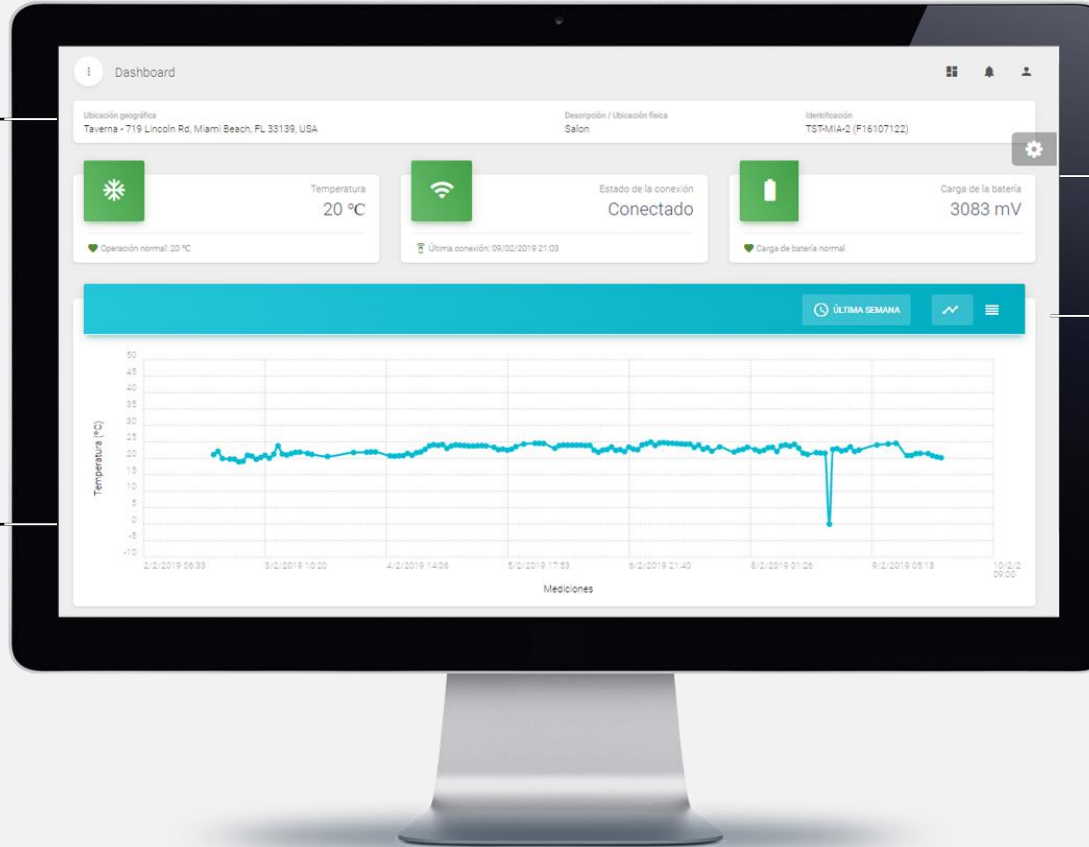

Tanques de agua monitoreadas

El dispositivo se instala en la tapa del tanque de agua, incluyendo las que se encuentran en exteriores.

El dispositivo lo alerta de posibles desbordes en la aplicación para optimizar las operaciones de mantenimiento.

La tecnología GPRS GPS informa la ubicación de las cloacas conectados.

Con un datalogger incorporado, el dispositivo guarda los niveles de los tanques cuando no hay internet y luego envía toda la información sensada.

Descargue un Excel con fecha y hora de los niveles de llenado.

Toda la información concentrada

Una plataforma, toda lo que ocurre en tiempo real

Ubicación
Lugar instalación

Analítica
Gráfico de datos

Estado
Del dispositivo

Descarga
Datos en Excel

Mapa interactivo

Ubicación e información de todos sus dispositivos

Ubicación

Sepa donde están los dispositivos

Resumen

Vea el estado del contenedor en tiempo real

Alertas inteligentes