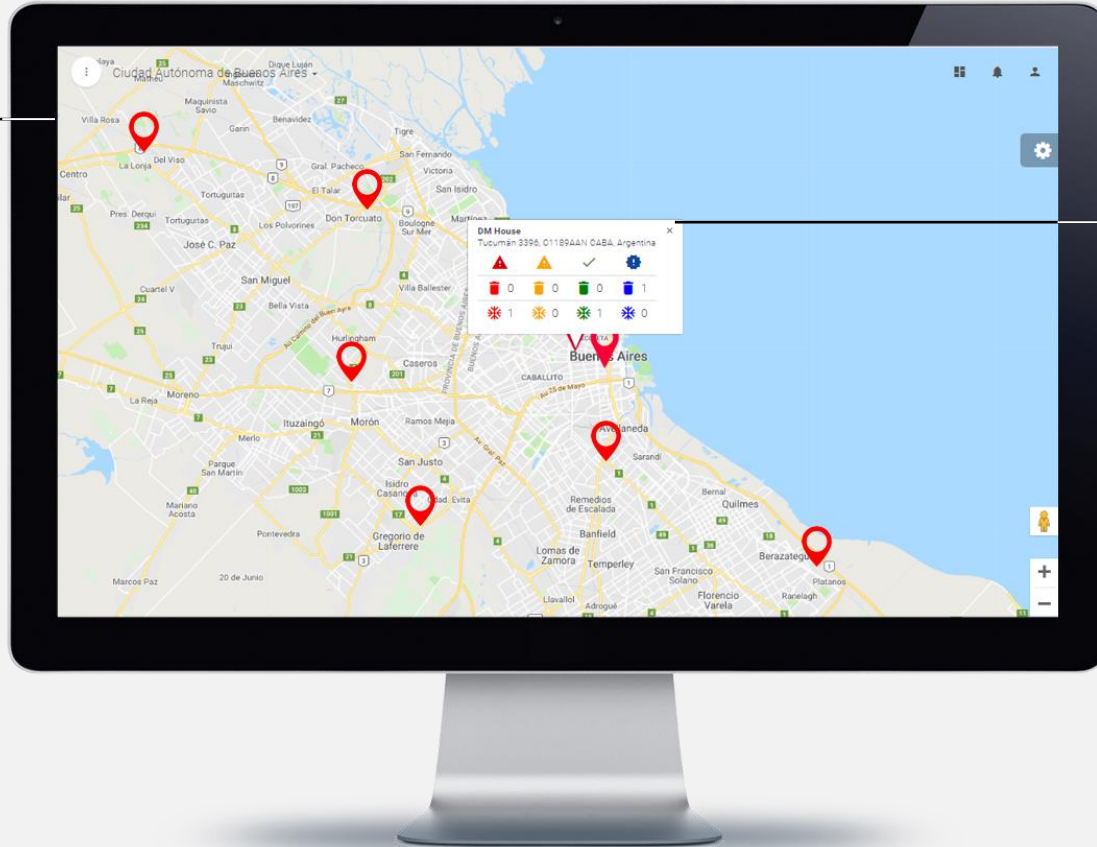

Tanques de agua monitoreadas

El dispositivo se instala en la tapa del tanque de agua, incluyendo las que se encuentran en exteriores.

El dispositivo lo alerta de posibles desbordes en la aplicación para optimizar las operaciones de mantenimiento.

La tecnología GPRS GPS informa la ubicación de las cloacas conectados.

Con un datalogger incorporado, el dispositivo guarda los niveles de los tanques cuando no hay internet y luego envía toda la información sensada.

Descargue un Excel con fecha y hora de los niveles de llenado.

Toda la información concentrada

Una plataforma, toda lo que ocurre en tiempo real

Ubicación
Lugar instalación

Analítica
Gráfico de datos

Estado
Del dispositivo

Descarga
Datos en Excel

Mapa interactivo

Ubicación e información de todos sus dispositivos

Ubicación

Sepa donde están los dispositivos

Resumen

Vea el estado del contenedor en tiempo real

Alertas inteligentes