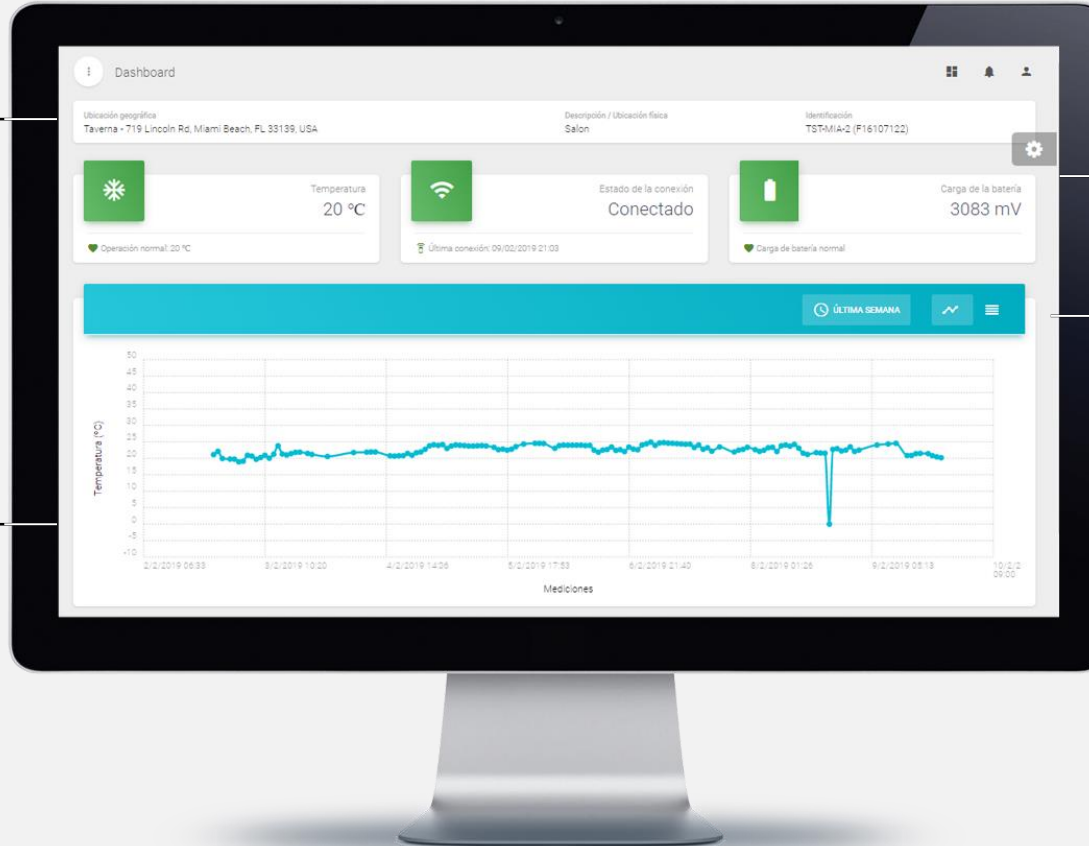

### Tecnología touch

Experiencia moderna. Encienda, apague, resetee o fuerce una medición tocando el dispositivo

## Monitoreo de sala de máquinas

El dispositivo se instala en la sala de máquinas y monitorea la temperatura online.

Si la temperatura aumenta, el dispositivo lo alerta en la aplicación.

El termómetro alerta cortes de luz y continúa sensando la temperatura.

La tecnología GPRS GPS informa la ubicación de su mercadería.

Con un datalogger incorporado, el termómetro guarda la temperatura medida cuando no hay internet y luego envía toda la información sensada.

# Toda la información concentrada

Una plataforma, toda lo que ocurre en tiempo real

Ubicación  
Lugar instalación

Analítica  
Gráfico de datos

Estado  
Del dispositivo

Descarga  
Datos en Excel