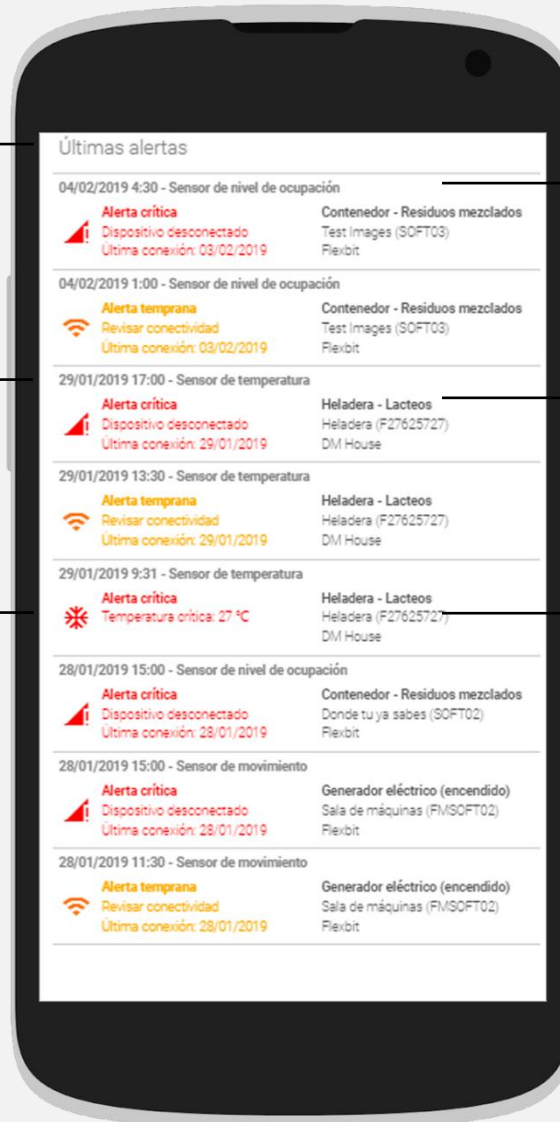

## Ubicación

Sepa donde están los dispositivos

## Resumen

Vea el estado del termómetro en tiempo real

# Alertas inteligentes

Una APP, solo para notificaciones

Tiempo real

Alertas de eventos

Conectividad

Eventos de conectividad

Fuera de rango

Alertas mediciones críticas

Fecha y hora

Registro de la alerta

Ubicación

Donde ocurrió el evento

Datos

Registro del dato crítico