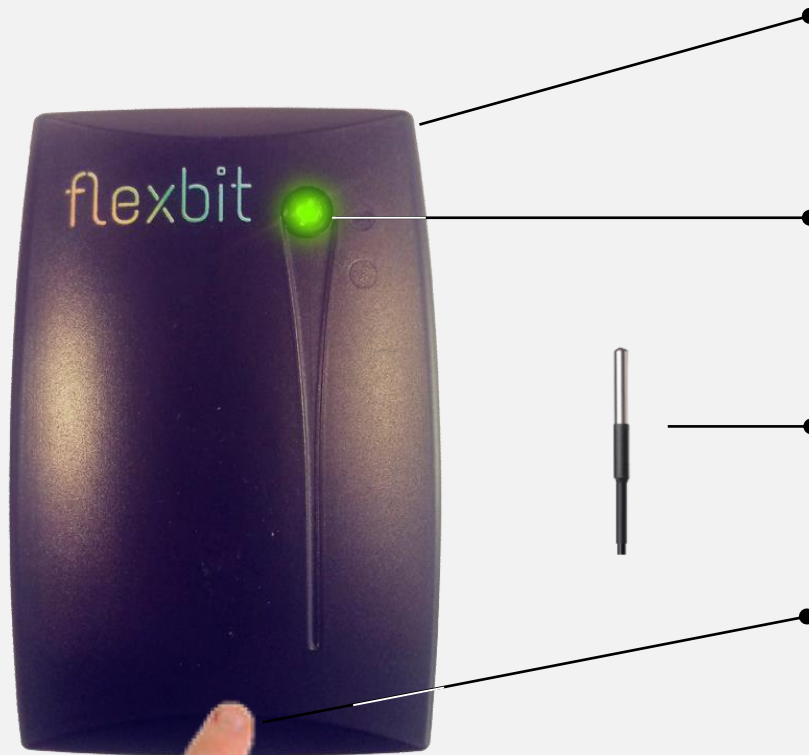

## Datalogger

El dispositivo almacena las mediciones cuando no tiene Internet y luego las notifica

## Energía

Escoja la opción que mejor se adapte a su necesidad: 2 pilas AA, 220V o combinado\*

\*Le notifica cortes de luz y sigue midiendo.

## Sígalo en Google Maps

El dispositivo tiene GPS

Sepa donde están sus activos

## Utilice la última tecnología

Sensores inteligentes conectados a Internet