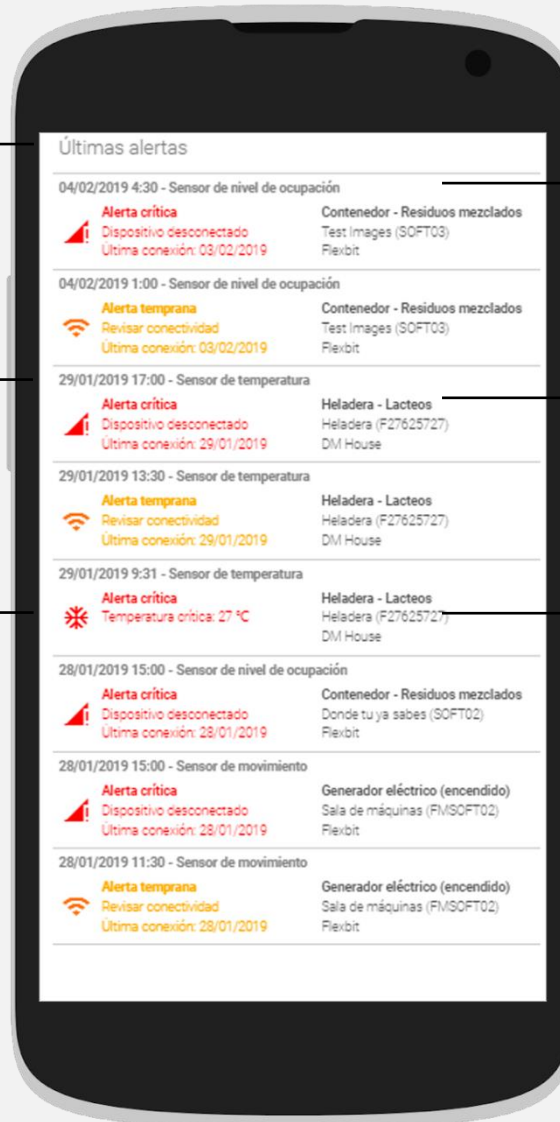

El pulsador gestiona los estados de encendido, apagado, reinicio y medición ad-hoc

LED de comunicación

Además de saber su estado online, el LED le indica conectividad y medición

Cámara inteligente

Experiencia moderna.
Tomando fotos del contenido de los volquetes, el dispositivo aprende a identificar estados y materiales

Descargue un Excel con fecha, hora, niveles de llenado y tipo de contenido recolectado.

Toda la información concentrada

Una plataforma, toda lo que ocurre en tiempo real

Ubicación
Lugar instalación

Analítica
Gráfico de datos

Estado
Del dispositivo

Descarga
Datos en Excel

Mapa interactivo

Ubicación e información de todos sus dispositivos

Ubicación

Sepa donde están los dispositivos

Resumen

Vea el estado del volquete en tiempo real

Alertas inteligentes

Una APP, solo para notificaciones

Tiempo real

Alertas de eventos

Conectividad

Eventos de conectividad

Fuera de rango

Alertas mediciones críticas