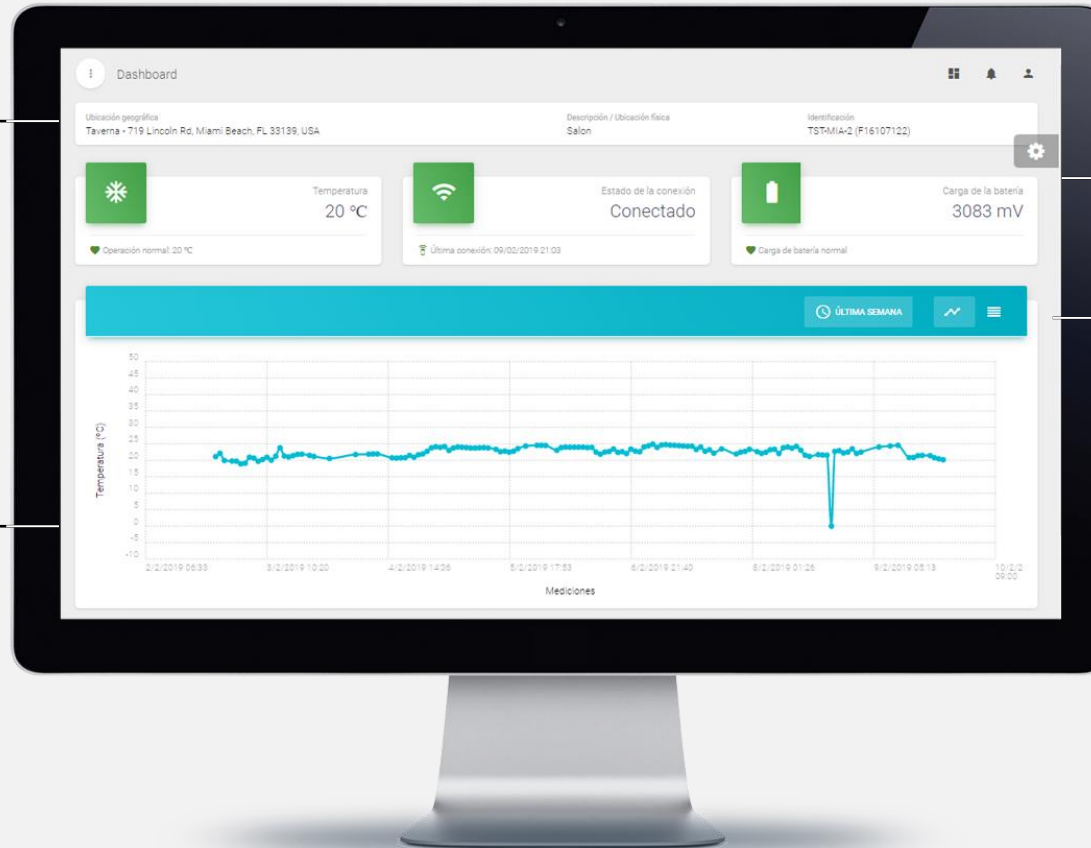

Por cada registro de nivel enviado, se adjunta una imagen del contenido.

Previo a completar su volumen, el dispositivo envía una alerta en la aplicación para optimizar las operaciones de recolección de residuos.

La tecnología GPRS GPS informa la ubicación de los contenedores.

Con un datalogger incorporado, el dispositivo guarda los niveles de llenado cuando no hay internet y luego envía toda la información sensada.

Descargue un Excel con fecha, hora, niveles de llenado y tipo de contenido recolectado.

Toda la información concentrada

Una plataforma, toda lo que ocurre en tiempo real

Ubicación
Lugar instalación

Analítica
Gráfico de datos

Estado
Del dispositivo

Descarga
Datos en Excel

Mapa interactivo

Ubicación e información de todos sus dispositivos

Ubicación

Sepa donde están los dispositivos

Resumen

Vea el estado del volquete en tiempo real