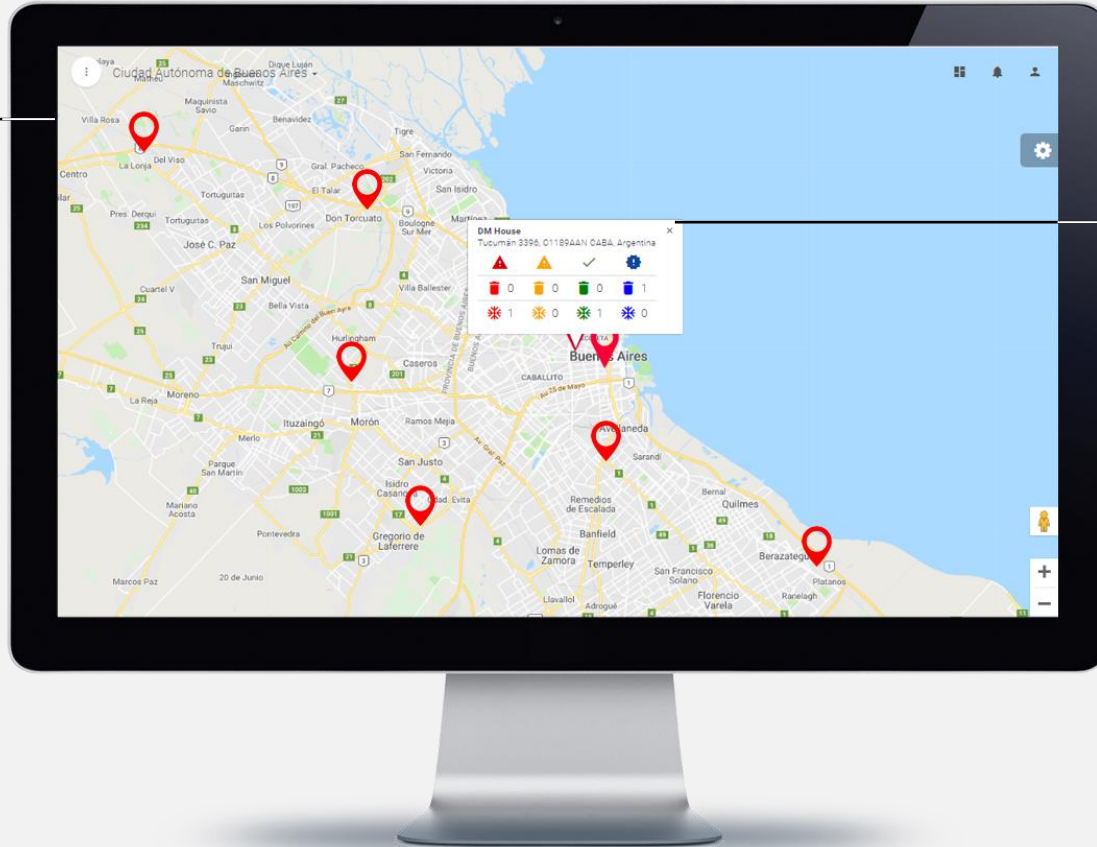

La tecnología GPRS GPS informa la ubicación de los contenedores.

Con un datalogger incorporado, el dispositivo guarda los niveles de llenado cuando no hay internet y luego envía toda la información sensada.

Descargue un Excel con fecha, hora, niveles de llenado y tipo de contenido recolectado.

Toda la información concentrada

Una plataforma, toda lo que ocurre en tiempo real

Ubicación
Lugar instalación

Analítica
Gráfico de datos

Estado
Del dispositivo

Descarga
Datos en Excel

Mapa interactivo

Ubicación e información de todos sus dispositivos

Ubicación

Sepa donde están los dispositivos

Resumen

Vea el estado del volquete en tiempo real

Alertas inteligentes

Una APP, solo para notificaciones

Tiempo real

Alertas de eventos

Conectividad

Eventos de conectividad

Fuera de rango

Alertas mediciones críticas