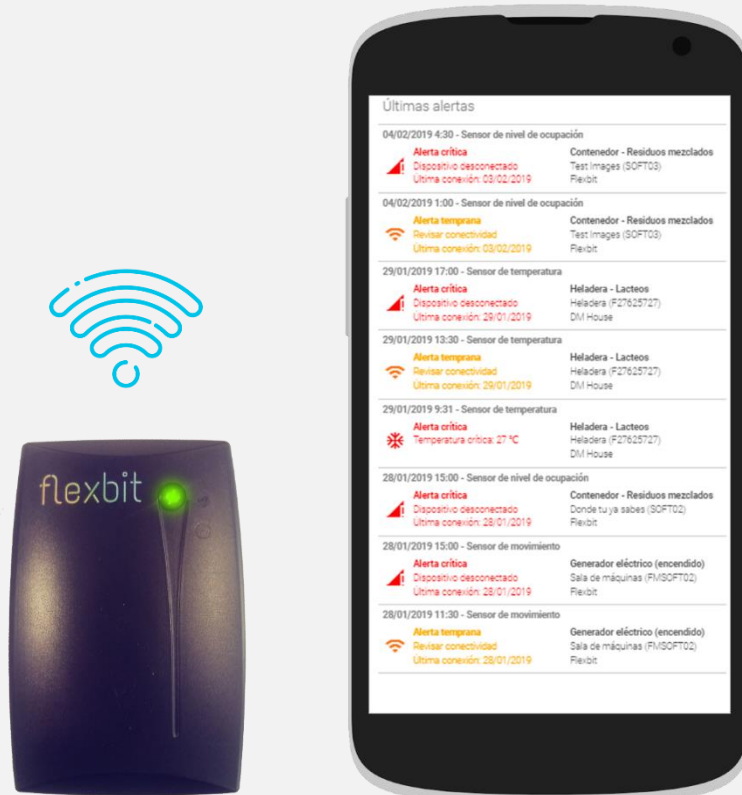

## LED de comunicación

Además de saber su estado online, el LED le indica conectividad y medición

## Configuración simple

Experiencia moderna.  
Encienda, apague, tome una medición con un simple botón

## Como funciona

- 1) **Instale** el termómetro en la heladera o freezer
- 2) **Conecte a Internet** el dispositivo usando **WIFI** o el chip de telefonía móvil **GPRS**
- 3) Desde la plataforma **configure las temperaturas críticas** que deben ser alertadas en su celular
- 4) El dispositivo usa la red de energía **220V** o la **batería** para su funcionamiento
- 5) El dispositivo **alerta** si hubo un cambio de energía (de 220V a batería o viceversa)
- 6) La tecnología **GPS** informa la ubicación de su mercadería.
- 7) **Con datalogger** incorporado, el dispositivo guarda la temperatura medida cuando no hay internet y luego envía toda la información
- 8) **Descargue a Excel** desde la plataforma le permite temperatura, fecha y hora de la cadena de frío

## Alimentos - Cadena de frío

El termómetro se instala en la heladera ó freezer para controlar la calidad de la cadena de frío.

El dispositivo alerta en la aplicación si no se cumple con cadena de frío que configuró.