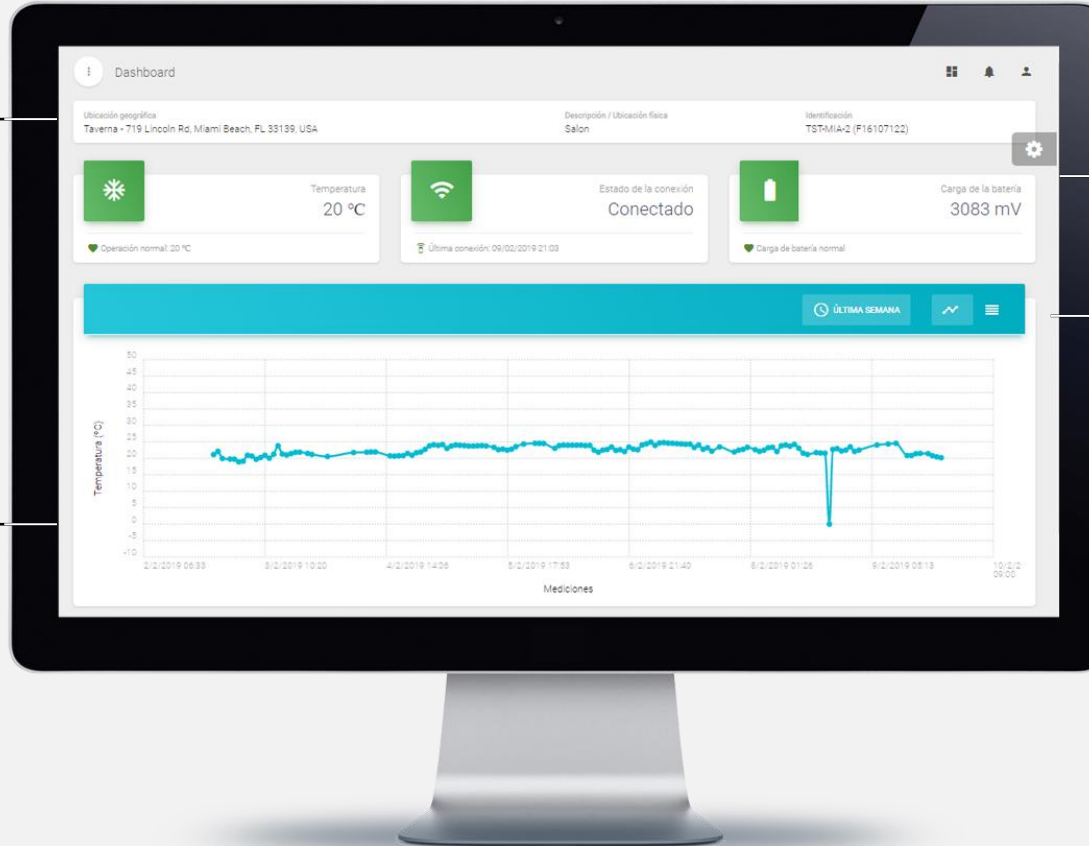

El termómetro alerta cortes de luz y continúa sensando la temperatura.

La tecnología GPRS GPS informa la ubicación de su mercadería.

Con datalogger incorporado, el dispositivo guarda la temperatura medida cuando no hay internet y luego envía toda la información sensada.

Descargue a Excel temperatura, fecha y hora de la cadena de frío desde la plataforma

# Toda la información concentrada

Una plataforma, todo en tiempo real

Ubicación  
Lugar instalación

Analítica  
Gráfico de datos

Estado  
Del dispositivo

Descarga  
Datos en Excel

# Mapa interactivo

Ubicación e información de todos sus dispositivos