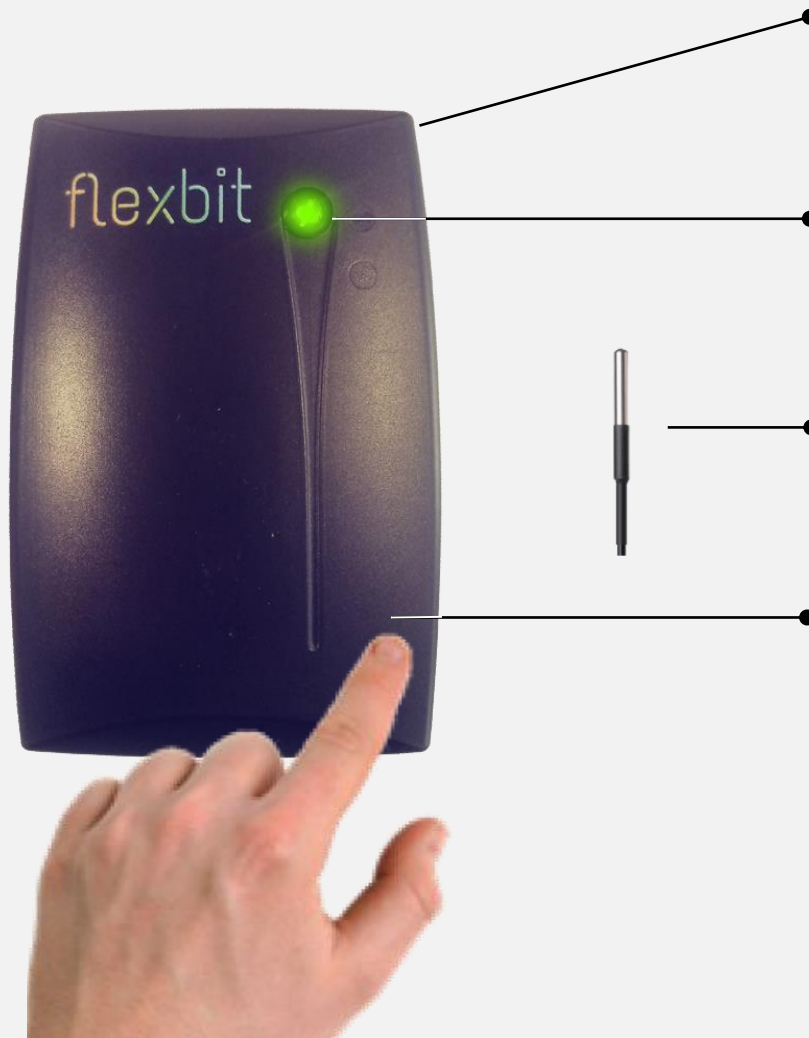

## Datalogger

El dispositivo almacena las mediciones cuando no tiene Internet y luego las notifica

## Energía

Escoja la opción que mejor se adapte a su necesidad: 2 pilas AA, 220V o combinado\*

\*Le notifica cortes de luz y sigue midiendo.

## Sígalo en Google Maps

El dispositivo tiene GPS  
Sepa donde están sus activos

# Utilice la última tecnología

Sensores inteligentes conectados a Internet