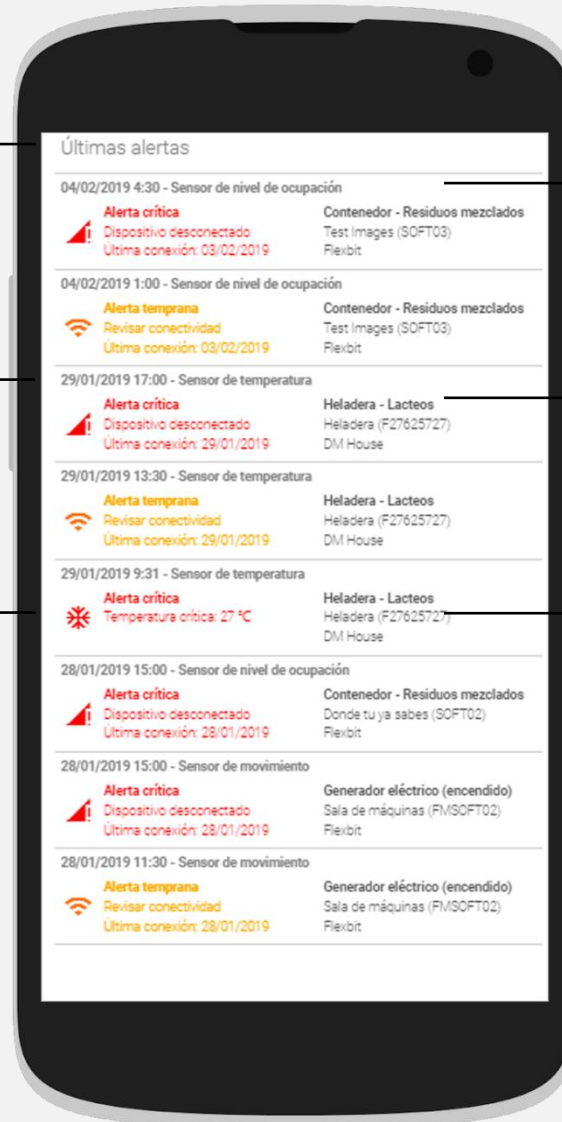

## Ubicación

Sepa donde están los dispositivos

## Resumen

Vea el estado del termómetro en tiempo real

# Alertas inteligentes

Una APP, solo para notificaciones

Tiempo real

Alertas de eventos

Conectividad

Eventos de conectividad

Fuera de rango

Alertas mediciones críticas

Fecha y hora

Registro de la alerta

Ubicación

Donde ocurrió el evento

Datos

Registro del dato crítico